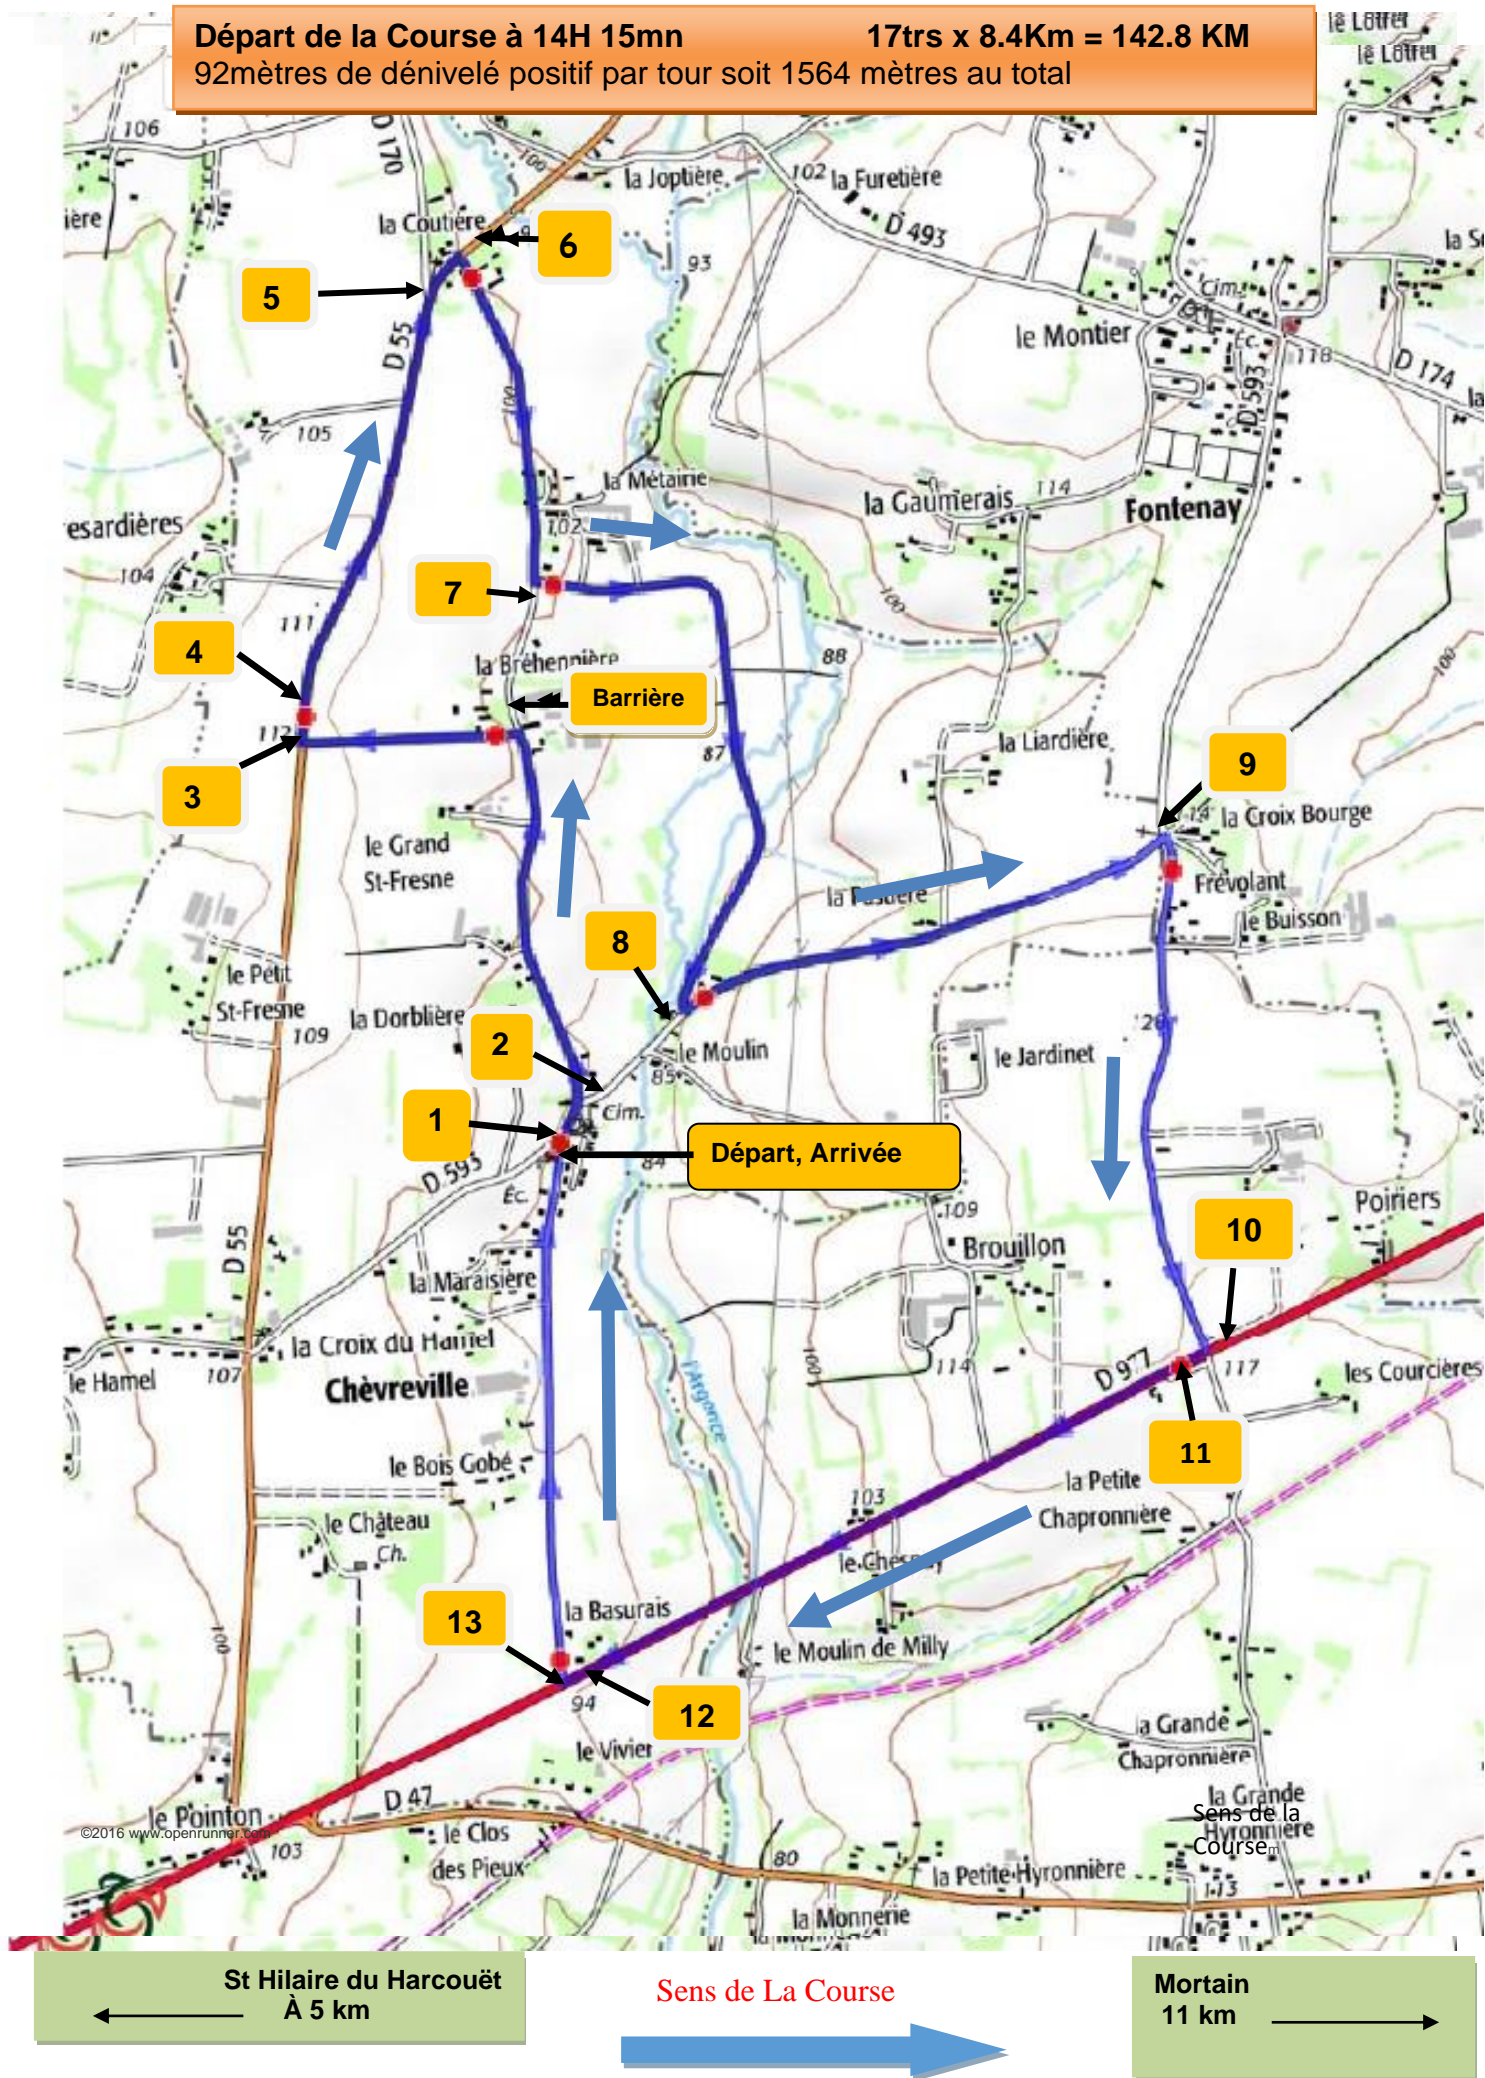

Dimanche 4 Juin 2023 CHÈVREVILLE
Championnat de Normandie Élite Homme

Départ de la Course à 14H 15mn

17trs x 8.4Km = 142.8 KM

92mètres de dénivelé positif par tour soit 1564 mètres au total

St Hilaire du Harcouët
À 5 km

Sens de La Course

Mortain
11 km