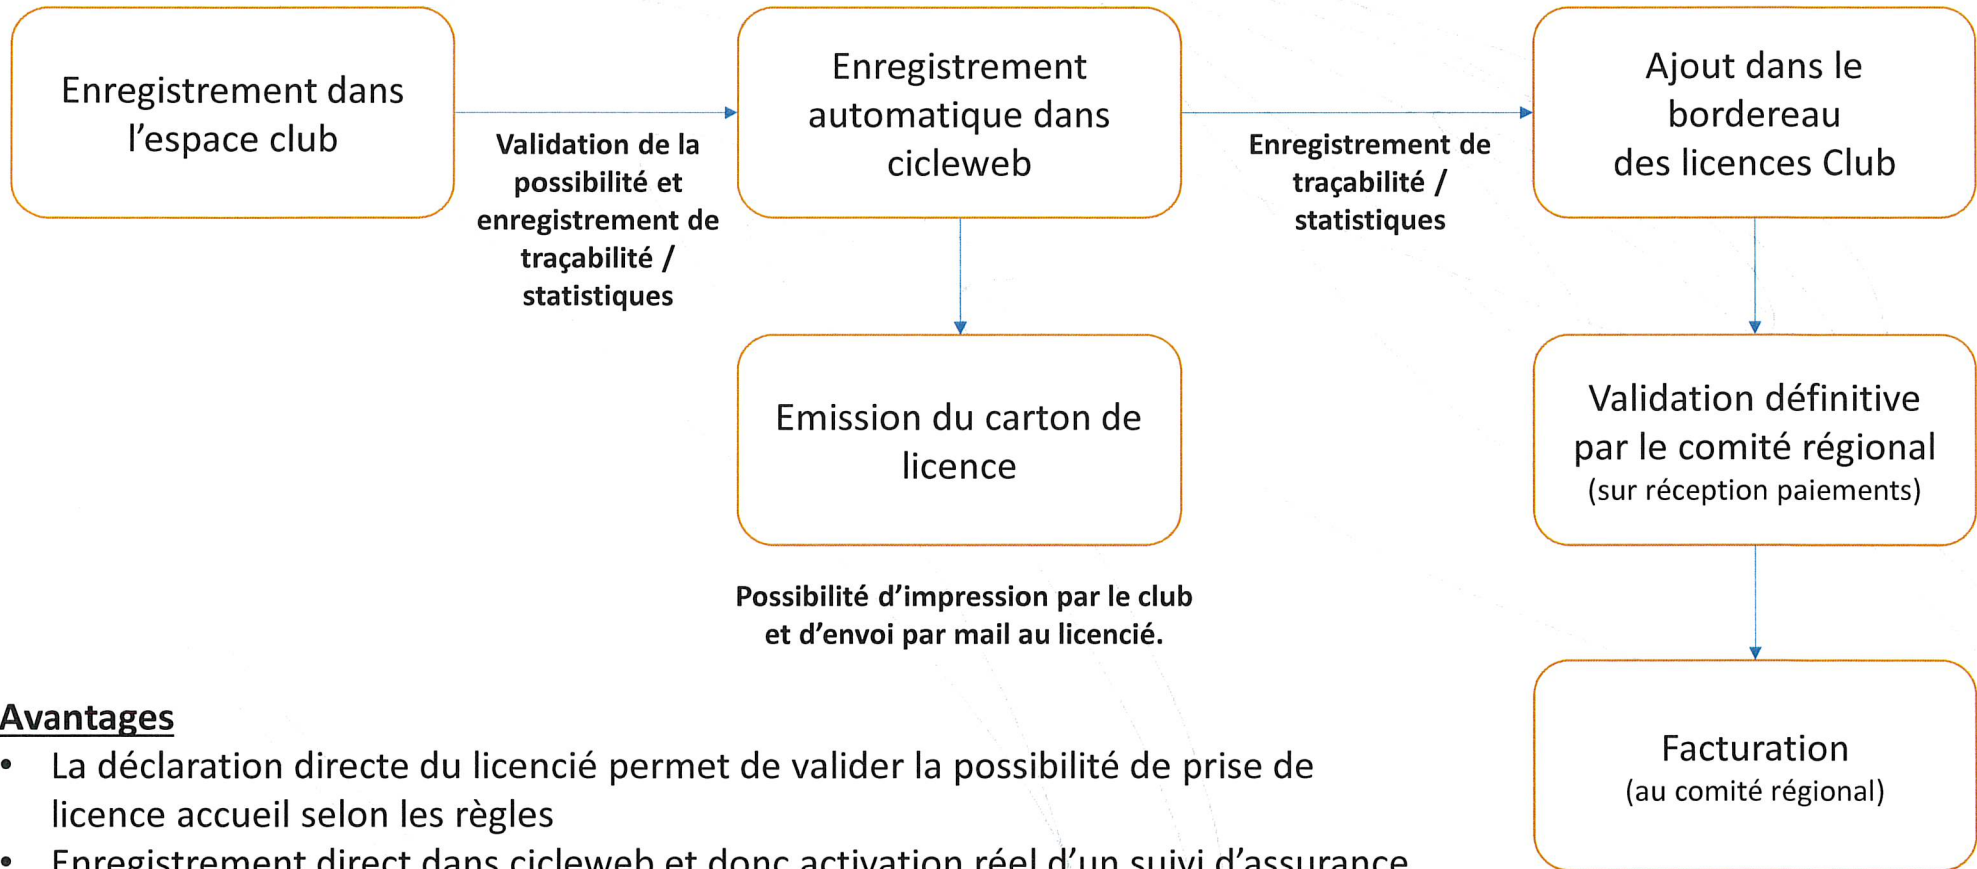

Licence Accueil Jeunes

10/09/2020

Processus de prise de licence Accueil

Avantages

- La déclaration directe du licencié permet de valider la possibilité de prise de licence accueil selon les règles
- Enregistrement direct dans cicleweb et donc activation réel d'un suivi d'assurance
- Mise en place de statistiques réelles sur ce titre de participation