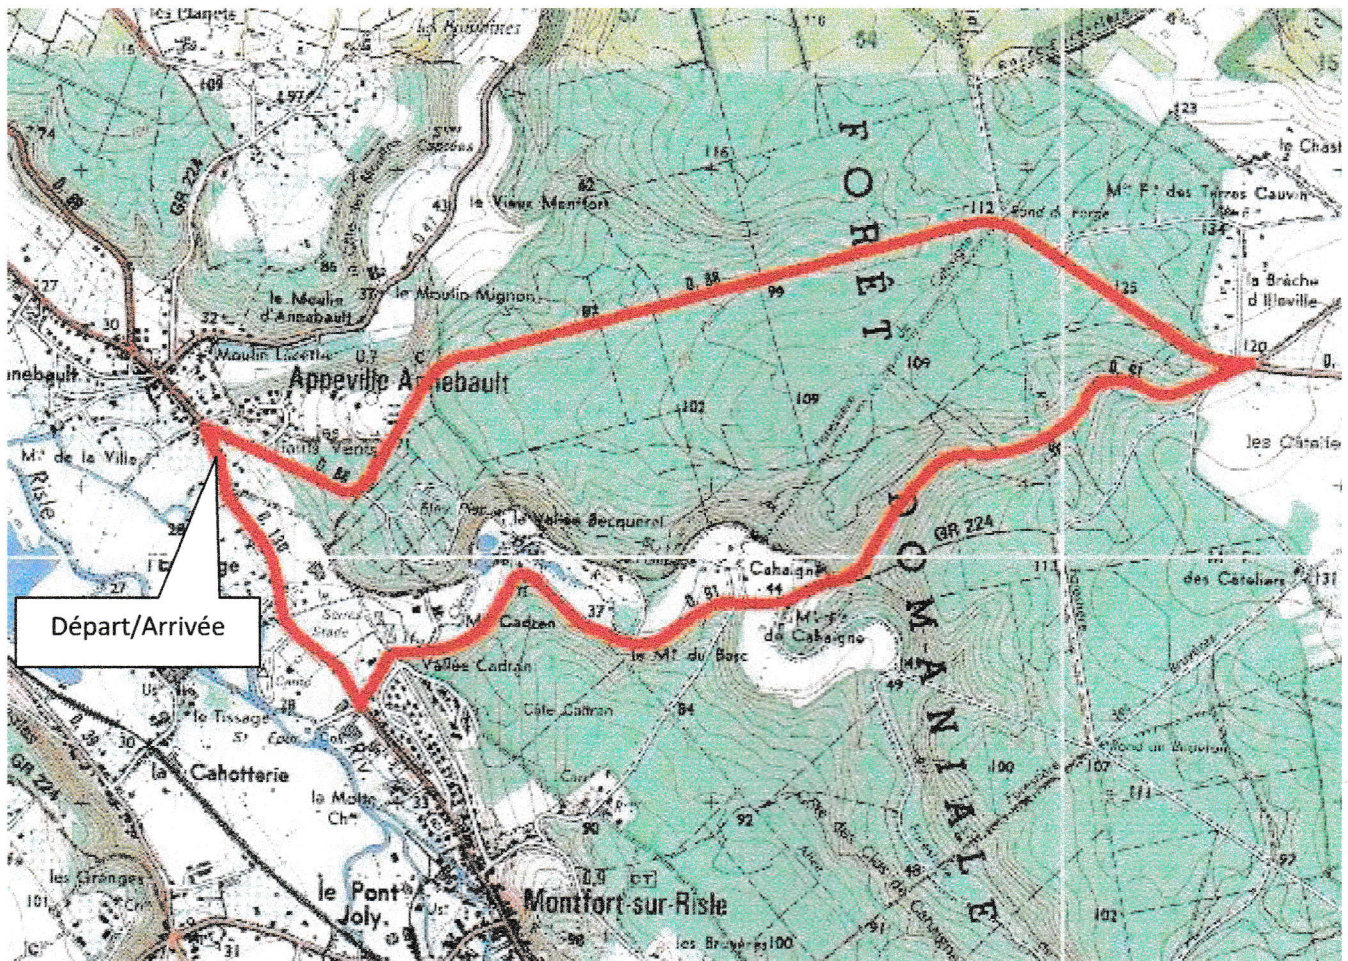

# Le circuit de 8.100km

Départ/Arrivée

## Profil du circuit d'Appeville

Altitude profile [m]

**Vélo Club**  
de Bourgtheroulde le ROUMOIS  
Fondé en 1947

**Bernard BRIENS**

(Président, commissaire national, brevet fédéral et brevet d'état)

270, route de Montfort - 27520 Grand-Bourgtheroulde