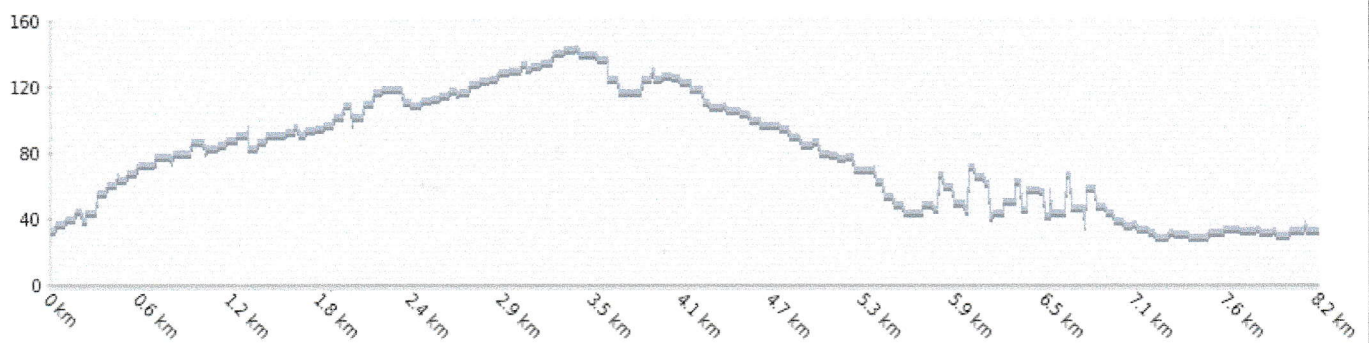

# Le circuit de 8.100km

Départ/Arrivée

## Profil du circuit d'Appeville

Altitude profile [m]

**Vélo Club**  
de Bourgtheroulde le ROUMOIS  
Fondé en 1947

**Bernard BRIENS**

(Président, commissaire national, brevet fédéral et brevet d'état)

270, route de Montfort - 27520 Grand-Bourgtheroulde