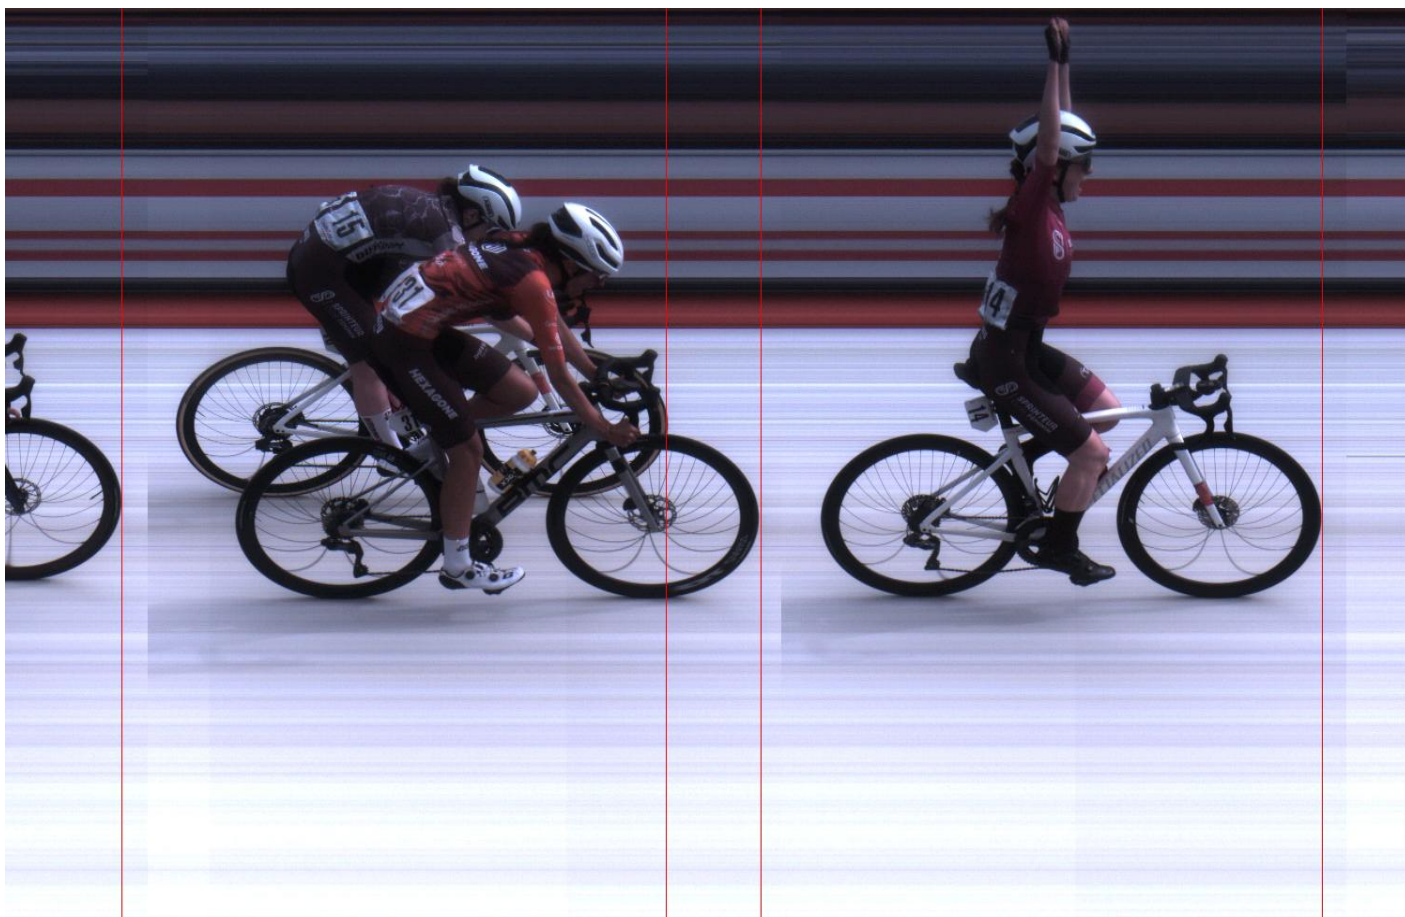

Meilleure Normande  113 Lise KLAES CDN

Meilleure Open 3  45 Anaelle BREBANT VTV

Chronométrage, photo-finish et édition des résultats | Chrono Consult

TOUR DE L'ORNE FÉMININ

2^{ème} MANCHE | SAMEDI 13 et DIMANCHE 14 AVRIL 2024

PHOTO FINISH - ÉTAPE 3

14/04/2024 | La Ferrière Bochard - Bagnoles de l'Orne

Vainqueur de l'étape: Léonie MAHIEU (ABUS - SPRINTEUR CLUB FÉMININ)

Chronométrage, photo-finish et édition des résultats | Chrono Consult

TOUR DE L'ORNE FÉMININ

2^{ème} MANCHE | SAMEDI 13 et DIMANCHE 14 AVRIL 2024

RÉSULTATS - ÉTAPE 3

14/04/2024 | La Ferrière Bochard - Bagnoles de l'Orne

Vitesse moyenne: 33,83 km/h

Distance: 97 km

Organisateur: Comité d'Organisation du Tour de l'Orne