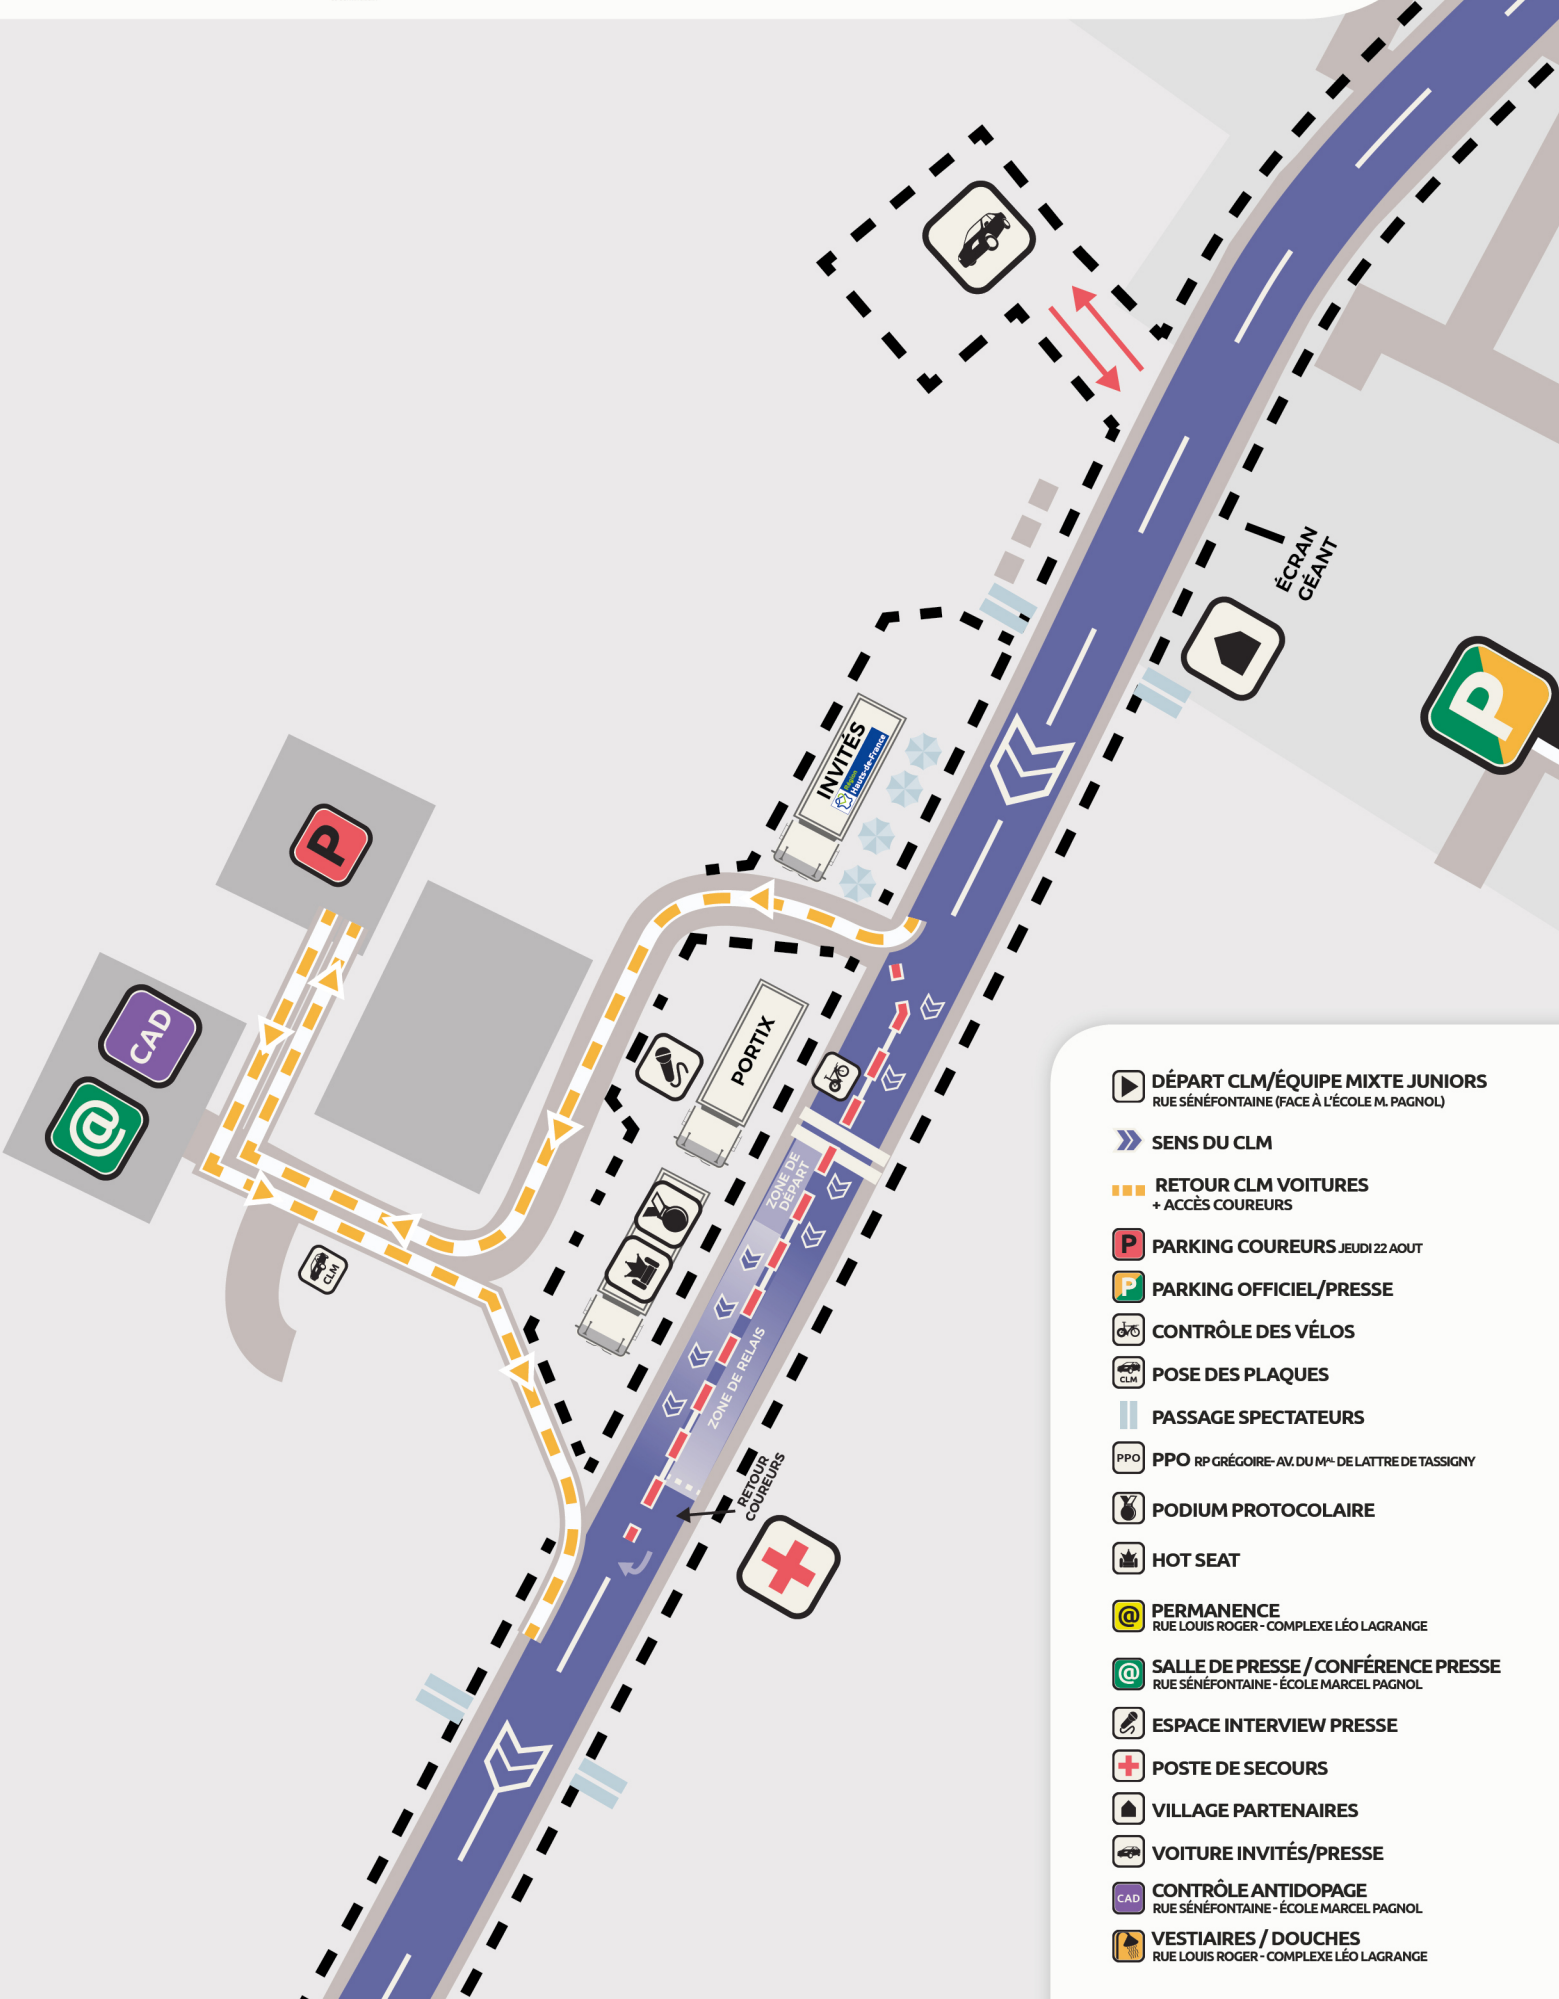

CHAMPIONNATS DE FRANCE DE L'AVENIR DE CYCLISME SUR ROUTE 2019

BEAUVAIS (OISE) - 22 AOÛT - DÉPART/ARRIVÉE CLM/ÉQUIPE JUNIORS MIXTE

-  **DÉPART CLM/ÉQUIPE MIXTE JUNIORS**
RUE SÉNÉFONTAINE (FACE À L'ÉCOLE M. PAGNOL)
-  **SENS DU CLM**
-  **RETOUR CLM VOITURES**
+ ACCÈS COUREURS
-  **PARKING COUREURS JEUDI 22 AOÛT**
-  **PARKING OFFICIEL/PRESSE**
-  **CONTRÔLE DES VÉLOS**
-  **POSE DES PLAQUES**
-  **PASSAGE SPECTATEURS**
-  **PPO RP GRÉGOIRE- AV. DU M^e DE LATITRE DE TASSIGNY**
-  **PODIUM PROTOCOLAIRE**
-  **HOT SEAT**
-  **PERMANENCE**
RUE LOUIS ROGER - COMPLEXE LÉO LAGRANGE
-  **SALLE DE PRESSE / CONFÉRENCE PRESSE**
RUE SÉNÉFONTAINE - ÉCOLE MARCEL PAGNOL
-  **ESPACE INTERVIEW PRESSE**
-  **POSTE DE SECOURS**
-  **VILLAGE PARTENAIRES**
-  **VOITURE INVITÉS/PRESSE**
-  **CONTRÔLE ANTIDOPAGE**
RUE SÉNÉFONTAINE - ÉCOLE MARCEL PAGNOL
-  **VESTIAIRES / DOUCHES**
RUE LOUIS ROGER - COMPLEXE LÉO LAGRANGE